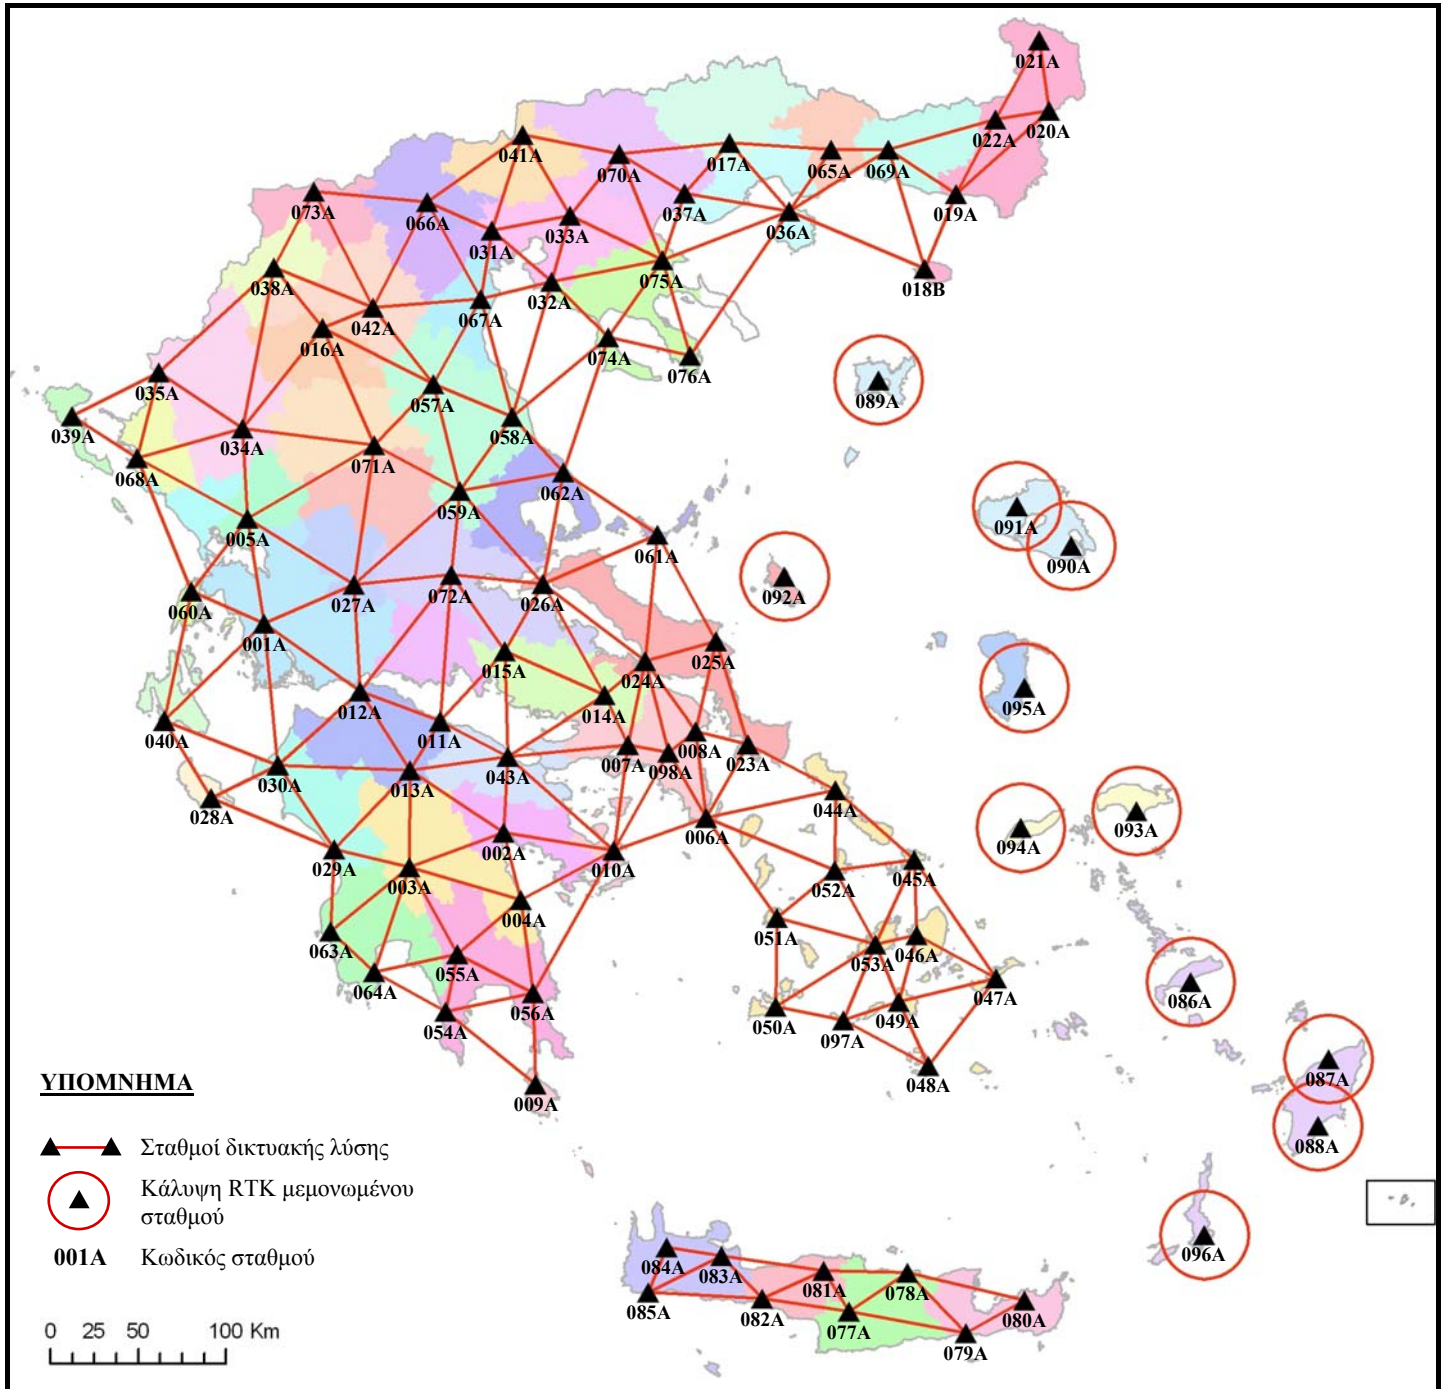

Δίκτυο Σταθμών Αναφοράς του Ελληνικού Συστήματος Εντοπισμού HEPOS

ΕΡΓΟ ΣΥΓΧΡΗΜΑΤΟΔΟΤΟΥΜΕΝΟ ΑΠΟ ΤΗΝ ΕΥΡΩΠΑΪΚΗ ΕΝΩΣΗ ΣΤΟ ΠΛΑΙΣΙΟ ΤΟΥ ΕΠΙΧΕΙΡΗΣΙΑΚΟΥ ΠΡΟΓΡΑΜΜΑΤΟΣ «ΚΟΙΝΩΝΙΑ ΤΗΣ ΠΛΗΡΟΦΟΡΙΑΣ»